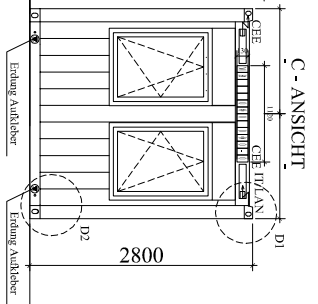

A - ANSICHT

B - ANSICHT

C - ANSICHT

D - ANSICHT

MOBILBOX Ltd.	
Aufkleber:	MOBILBOX
Regenfallrohre:	ja
Deckinnenverkleidung:	weiß
Bodenplatte:	P5 Spunplatte 22 mm
Bodenbelag:	2 mm PVC
Elektrik:	IEC 60364
Stapleraschen:	nein
Dachisolaton:	100 mm MW
Bodenisolaton:	100 mm MW
Wandisolaton:	60 mm MW
Rahmenverzinkt:	nein
Innenfarbe:	weiß
Panelenfarbe:	RAL 7035
Rahmenfarbe:	RAL 3000
Außenhöhe:	2800 mm
Innenhöhe:	2500 mm
Ausführung:	Aufgebaut

Diese Zeichnung liegt im Eigentum der Mobilbox GmbH. Jede unbefugte Anwendung verstößt gegen das Gesetz.

Kunde:	Benennung: MB 20H-MB 01SPX		
Positionsnr.:	Gezeichnet von: Mikl Csiki	Datum: 26.05.2020	Maßstabverhältnis:
Vorgesnr.:	Kontrolliert von: János Ranges	Zeichnungsnr.: MB 20H-MB 01SPX -2020-1-S	