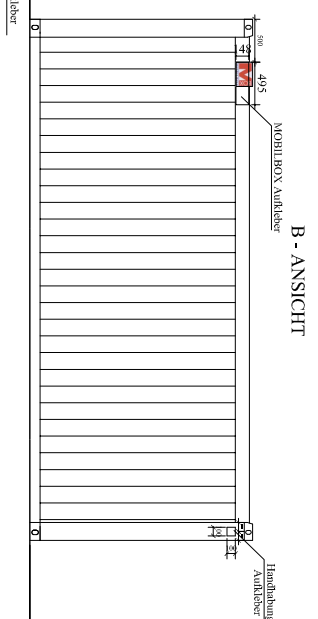

A - ANSICHT

B - ANSICHT

C - ANSICHT

D - ANSICHT

MOBILBOX Ltd.	
Aufkleber:	MOBILBOX
Regenfallrohre:	ja
Deckinnenverkleidung:	weiß
Bodenplatte:	P5 Spunplatte 22 mm
Bodenbelag:	2 mm PVC
Elektrik:	IEC 60364
Stapleraschen:	nein
Dachisolaton:	100 mm MW
Bodenisolaton:	100 mm MW
Wandisolaton:	60 mm MW
Rahmenverzinkt:	nein
Innenfarbe:	weiß
Panelenfarbe:	RAL 7035
Rahmenfarbe:	RAL 3000
Außenhöhe:	2800 mm
Innenhöhe:	2500 mm
Ausführung:	Aufgebaut

Diese Zeichnung liegt im Eigentum der Mobilbox GmbH. Jede unbefugte Anwendung verstößt gegen das Gesetz.

Kunde:	Benennung: MB 20H-MB 01SPX		
Positionsnr.:	Gezeichnet von: Mikl Csiki	Datum: 26.05.2020	Maßstabverhältnis:
Vorgesnr.:	Kontrolliert von: János Ranges	Zeichnungsnr.: MB 20H-MB 01SPX -2020-1-S	