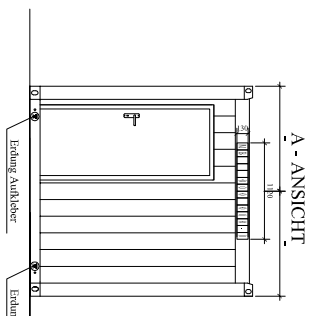

A - ANSICHT

B - ANSICHT

C - ANSICHT

D - ANSICHT

MOBILBOX Ltd.	
Aufkleber:	MOBILBOX
Regenfallrohre:	ja
Deckinnenverkleidung:	weiß
Bodenplatte:	P5 Spunplatte 22 mm
Bodenbelag:	2 mm PVC
Elektrik:	IEC 60364
Stapleraschen:	nein
Dachisolaton:	100 mm MW
Bodenisolaton:	100 mm MW
Wandisolaton:	60 mm MW
Rahmenverzinkt:	nein
Innenfarbe:	weiß
Panelenfarbe:	RAL 7035
Rahmenfarbe:	RAL 3000
Außenhöhe:	2800 mm
Innenhöhe:	2500 mm
Ausführung:	Aufgebaut

Diese Zeichnung liegt im Eigentum der Mobilbox GmbH. Jede unbefugte Anwendung verstößt gegen das Gesetz.

Kunde:	Benennung: MB 20H-MB 01SPX		
Positionsnr.:	Gezeichnet von: Mikl Csiki	Datum: 26.05.2020	Maßstabverhältnis:
Vorgesnr.:	Kontrolliert von: János Ranges	Zeichnungsnr.: MB 20H-MB 01SPX -2020-1-S	