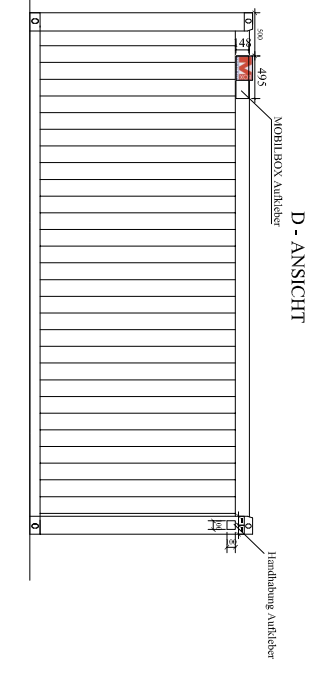

A - ANSICHT

B - ANSICHT

C - ANSICHT

D - ANSICHT

MOBILBOX Ltd.	
Aufkleber:	MOBILBOX
Regenfallrohre:	ja
Deckinnenverkleidung:	weiß
Bodenplatte:	P5 Spunplatte 22 mm
Bodenbelag:	2 mm PVC
Elektrik:	IEC 60364
Stapleraschen:	nein
Dachisolaton:	100 mm MW
Bodenisolaton:	100 mm MW
Wandisolaton:	60 mm MW
Rahmenverzinkt:	nein
Innenfarbe:	weiß
Panelenfarbe:	RAL 7035
Rahmenfarbe:	RAL 3000
Außenhöhe:	2800 mm
Innenhöhe:	2500 mm
Ausführung:	Aufgebaut

Diese Zeichnung liegt im Eigentum der Mobilbox GmbH. Jede unbefugte Anwendung verstößt gegen das Gesetz.

Kunde:	Benennung: MB 20H-MB 01SPX		
Positionsnr.:	Gezeichnet von: Mikl Csiki	Datum: 26.05.2020	Maßstabverhältnis:
Vorgesnr.:	Kontrolliert von: János Ranges	Zeichnungsnr.: MB 20H-MB 01SPX -2020-1-S	